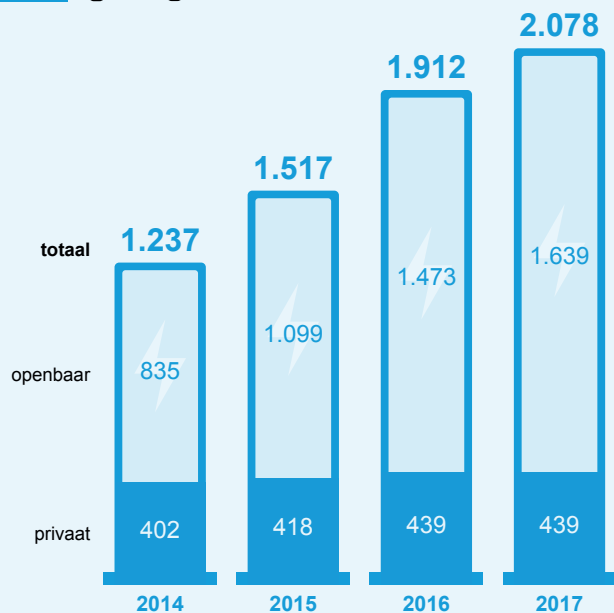

FEITEN EN CIJFERS OVER ELEKTRISCH RIJDEN IN ROTTERDAM

AANTAL LAADPUNTEN

AANTAL UNIEKE GEBRUIKERS

AANTAL UITSTOOTVRIJE KILOMETERS

AANTAL KEER GELADEN