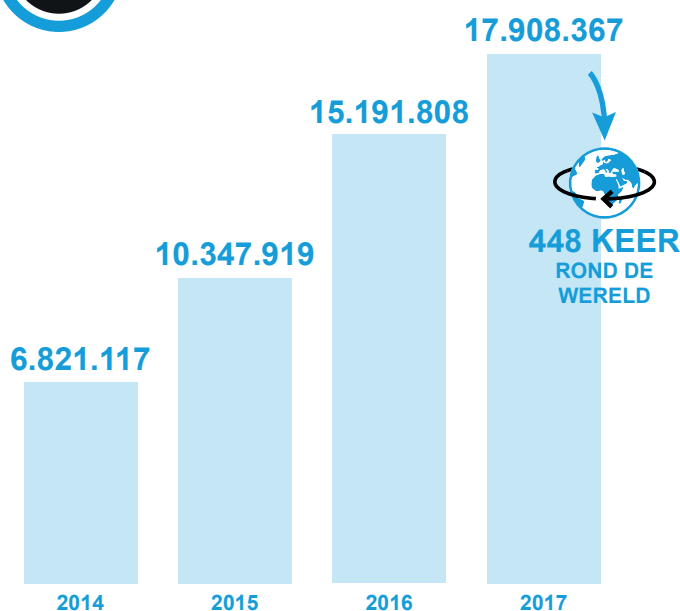

FEITEN EN CIJFERS OVER ELEKTRISCH RIJDEN IN ROTTERDAM

AANTAL LAADPUNTEN

AANTAL UNIEKE GEBRUIKERS

AANTAL UITSTOOTVRIJE KILOMETERS

AANTAL KEER GELADEN