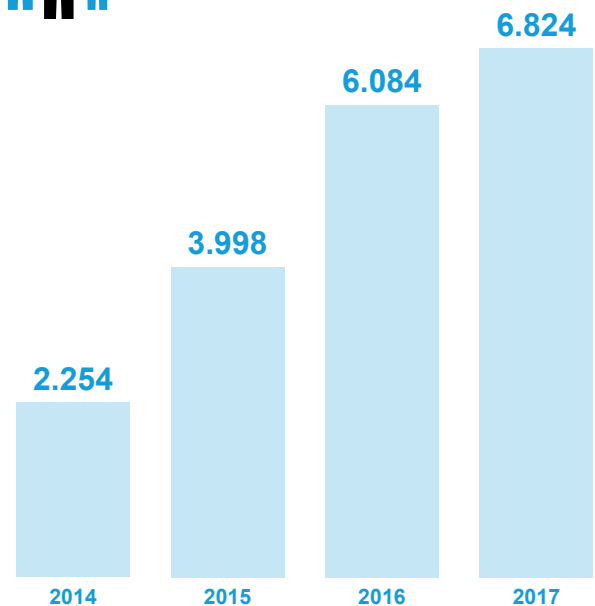

FEITEN EN CIJFERS OVER ELEKTRISCH RIJDEN IN ROTTERDAM

AANTAL LAADPUNTEN

AANTAL UNIEKE GEBRUIKERS

AANTAL UITSTOOTVRIJE KILOMETERS

AANTAL KEER GELADEN